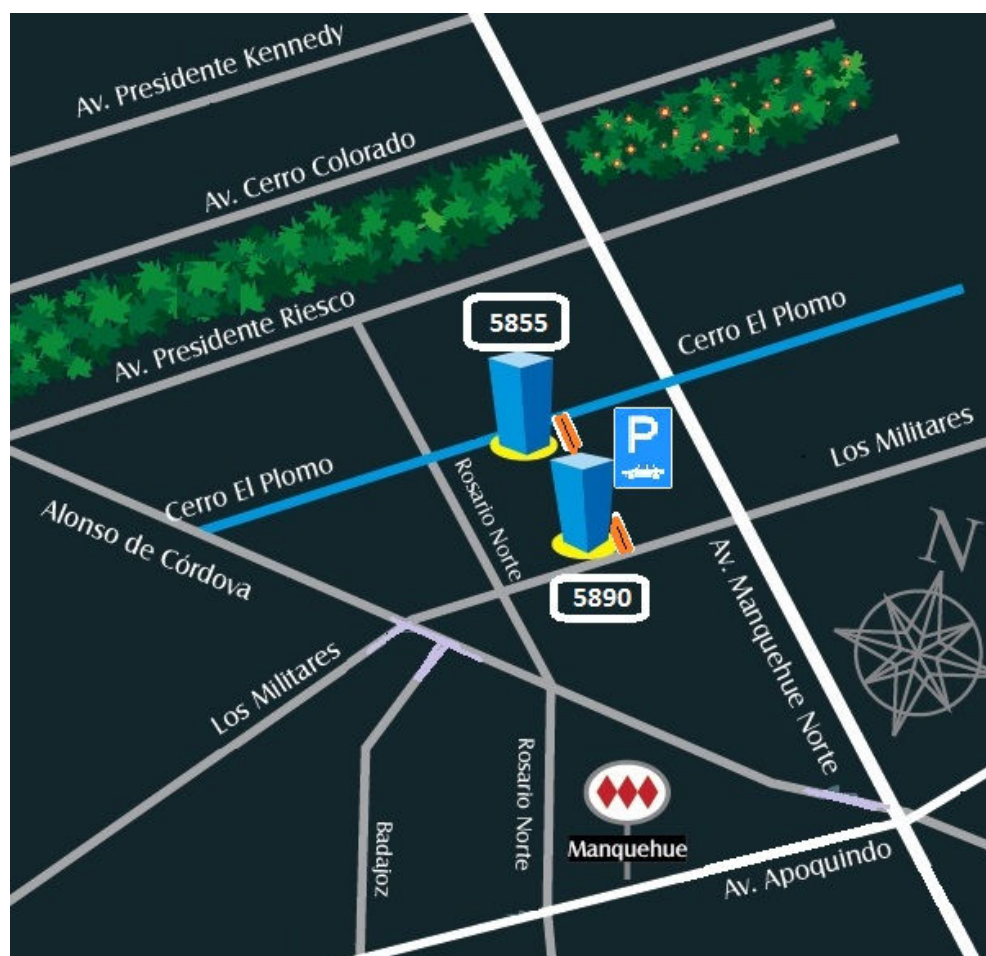

**Cerro El Plomo N° 5855, Torre Norte, Piso 4º, Las Condes
(Entre Rosario Norte y Manquehue)**

Parking Time y acceso vehicular por Cerro El Plomo N° 5855 o Los Militares N° 5890, Las Condes

Metro Estación Manquehue